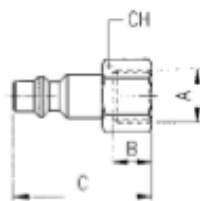

222

INNESTO FEMMINA

FEMALE PLUG

STECKER MIT INNENGEWINDE

EMBOUT FEMELLE

ADAPTADOR HEMBRA

PLUG COM ROSCA FÊMEA

Code	A	B	C	CH	Pack.
00222 00 01 03 NB	1/4	11	36.5	17	10
00222 00 01 04 NB	3/8	11.5	37	19	10
00222 00 01 05 NB	1/2	14	39.5	24	10